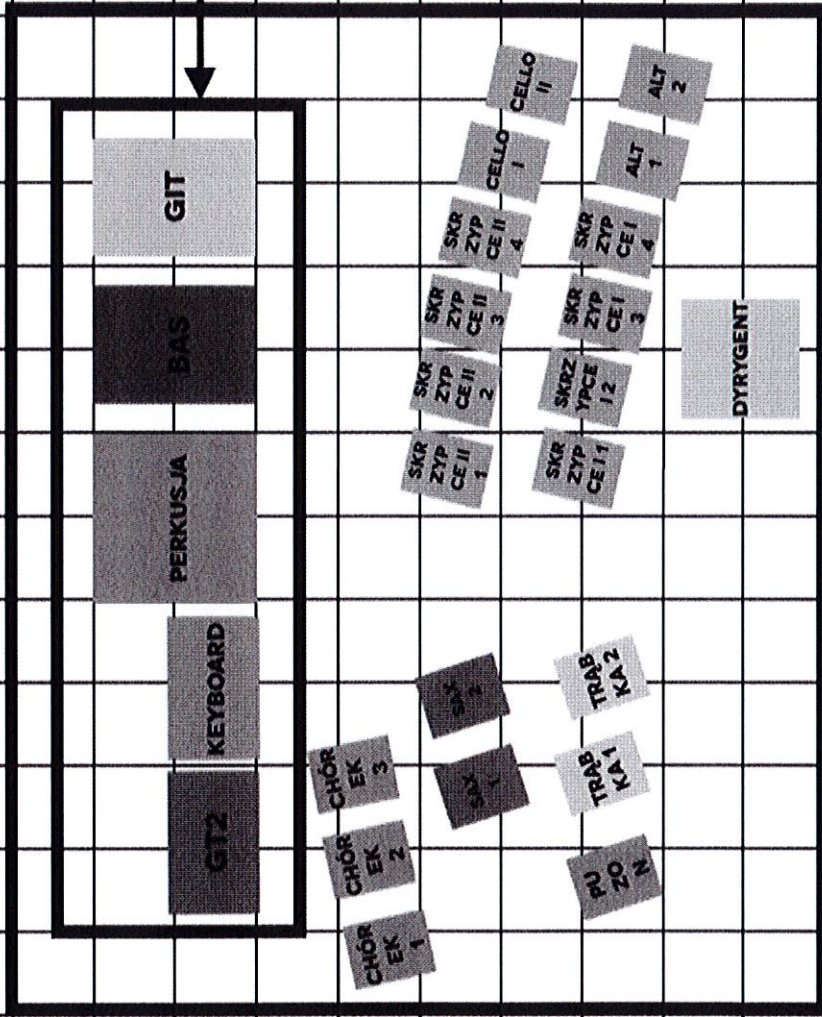

TTWZ – Tribute to Zbigniew Wodecki Jesień 2018'

Stage Plan:

Lista sprzętu:

SPRZĘT		
ALLEN & HEATH DLive S7000 (DM64)	1	konsola cyfrowa + stage rack (64-in/32-out)
ALLEN & HEATH DLive 2 x DX32	1	dodatkowe DX Racki (64-in)
SOUNDCRAFT Vi7000	1	konsola cyfrowa + local rack + stage rack + real time rack UAD (64-in/32-out)
SOUNDCRAFT Vi Stage Rack	1	dodatkowy stage rack (64-in/32-out)
ZESTAWY MONITOROWE		
D&B MAX15 (passive)	4	monitor podłogowy 1x15"+ 2" wzmoc. pasywnie
JBL SRX712M	6	monitor podłogowy 1x12"+ 1x2" + amp.
SYSTEMY PERSONALNEGO MONITORINGU:		
ALLEN & HEATH ME-1	15	cyfrowy mikser do kontroli miksu odsłuchu osobistego
ALLEN & HEATH ME-U 10	1	10 port PoE Monitor Hub for Parallel Connection of ME-1
TASCAM MH-8	4	wzmacniacz słuchawkowy - 8 wyjść stereo
SPLITTERY, MULTICORY, PODPYTY:		
SPLITTER 48-in /16-out	2	splitter 48 kanałowy z odejściami + analogowy multicore
PODPYTA 12 kanałów	6	
SYSTEMY BEZPRZEWODOWE - MIKROFONY:		
SHURE UHF-R BETA 58A	8	mikrofon bezprzewodowy (zestaw: handheld, bodypack, anteny)
SYSTEMY BEZPRZEWODOWE - ODSŁUCHY:		
SENNHEISER G3 IEM 300	8	bezprzewodowy, douszny system odsłuchowy (zestaw: nadajnik, odbiornik, anteny)
MIKROFONY, DIBOX:		
MIKROFONY / zestaw orkiestrowy	1	bębny, instr. perkusyjne, gitary, dęciaki, smyki, vocale
ZASILANIE, ROZDZIELNIE, PIONY, TRAFOSTACJE:		
PSU 32A	1	rozdzielnia prądowa 32A (trójfazowa)
PION 32A / 25-50m	1	trójfazowy przewód zasilający 32A CEE Red
INNE:		
PARAWAN AKUSTYCZNY	3	plexa 5 elementów

PODEST 10X3
WYS.40CM

10M

12M