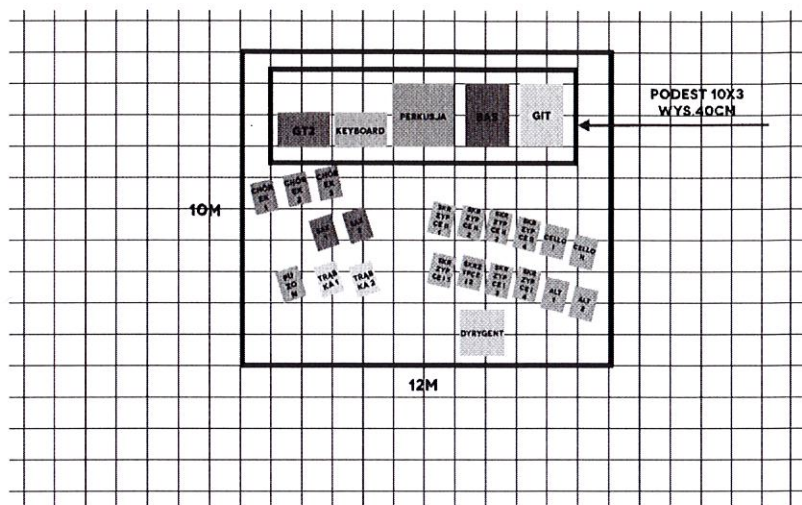

TTWZ – Tribute to Zbigniew Wodecki Jesień 2018'

Stage Plan:

Lista sprzętu:

SPRZĘT		
ALLEN & HEATH DLive S7000 (DM64)	1	konsola cyfrowa + stage rack (64-in/32-out)
ALLEN & HEATH DLive 2 x DX32	1	dodatkowe DX Racki (64-in)
SOUNDCRAFT Vi7000	1	konsola cyfrowa + local rack + stage rack + real time rack UAD (64-in/32-out)
SOUNDCRAFT Vi Stage Rack	1	dodatkowy stage rack (64-in/32-out)
ZESTAWY MONITOROWE		
D&B MAX15 (passive)	4	monitor podłogowy 1x15"+ 2" wzmoc. pasywnie
JBL SRX712M	6	monitor podłogowy 1x12"+ 1x2" + amp.
SYSTEMY PERSONALNEGO MONITORINGU:		
ALLEN & HEATH ME-1	15	cyfrowy mikser do kontroli miksu odsłuchu osobistego
ALLEN & HEATH ME-U 10	1	10 port PoE Monitor Hub for Parallel Connection of ME-1
TASCAM MH-8	4	wzmacniacz słuchawkowy - 8 wyjść stereo
SPLITTERY, MULTICORY, PODPYTY:		
SPLITTER 48-in /16-out	2	splitter 48 kanałowy z odejściami + analogowy multicore
PODPYTA 12 kanałów	6	
SYSTEMY BEZPRZEWODOWE - MIKROFONY:		
SHURE UHF-R BETA 58A	8	mikrofon bezprzewodowy (zestaw: handheld, bodypack, anteny)
SYSTEMY BEZPRZEWODOWE - ODSŁUCHY:		
SENNHEISER G3 IEM 300	8	bezprzewodowy, douszny system odsłuchowy (zestaw: nadajnik, odbiornik, anteny)
MIKROFONY, DIBOX:		
MIKROFONY / zestaw orkiestrowy	1	bębny, instr. perkusyjne, gitary, dęciaki, smyki, vocale
ZASILANIE, ROZDZIELNIE, PIONY, TRAFOSTACJE:		
PSU 32A	1	rozdzielnia prądowa 32A (trójfazowa)
PION 32A / 25-50m	1	trójfazowy przewód zasilający 32A CEE Red
INNE:		
PARAWAN AKUSTYCZNY	3	plexa 5 elementów

PODEST 10X3
WYS.40CM

10M

12M